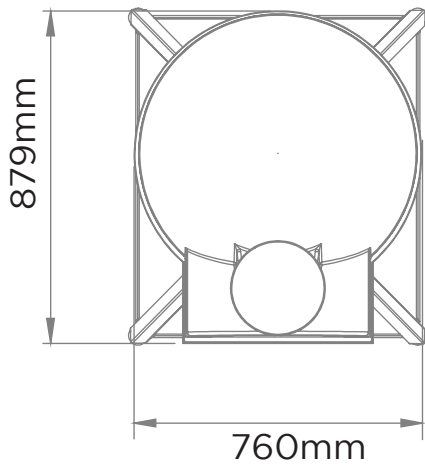

PRIMO & MEZZO ROUND BASE STAND DRAWINGS

height : 1000mm

Primo

height : 1000mm

Mezzo