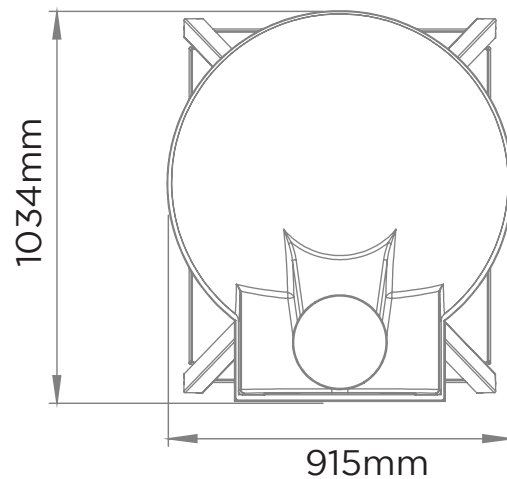

PRIMO & MEZZO ROUND BASE STAND DRAWINGS

height : 1000mm

Primo

height : 1000mm

Mezzo